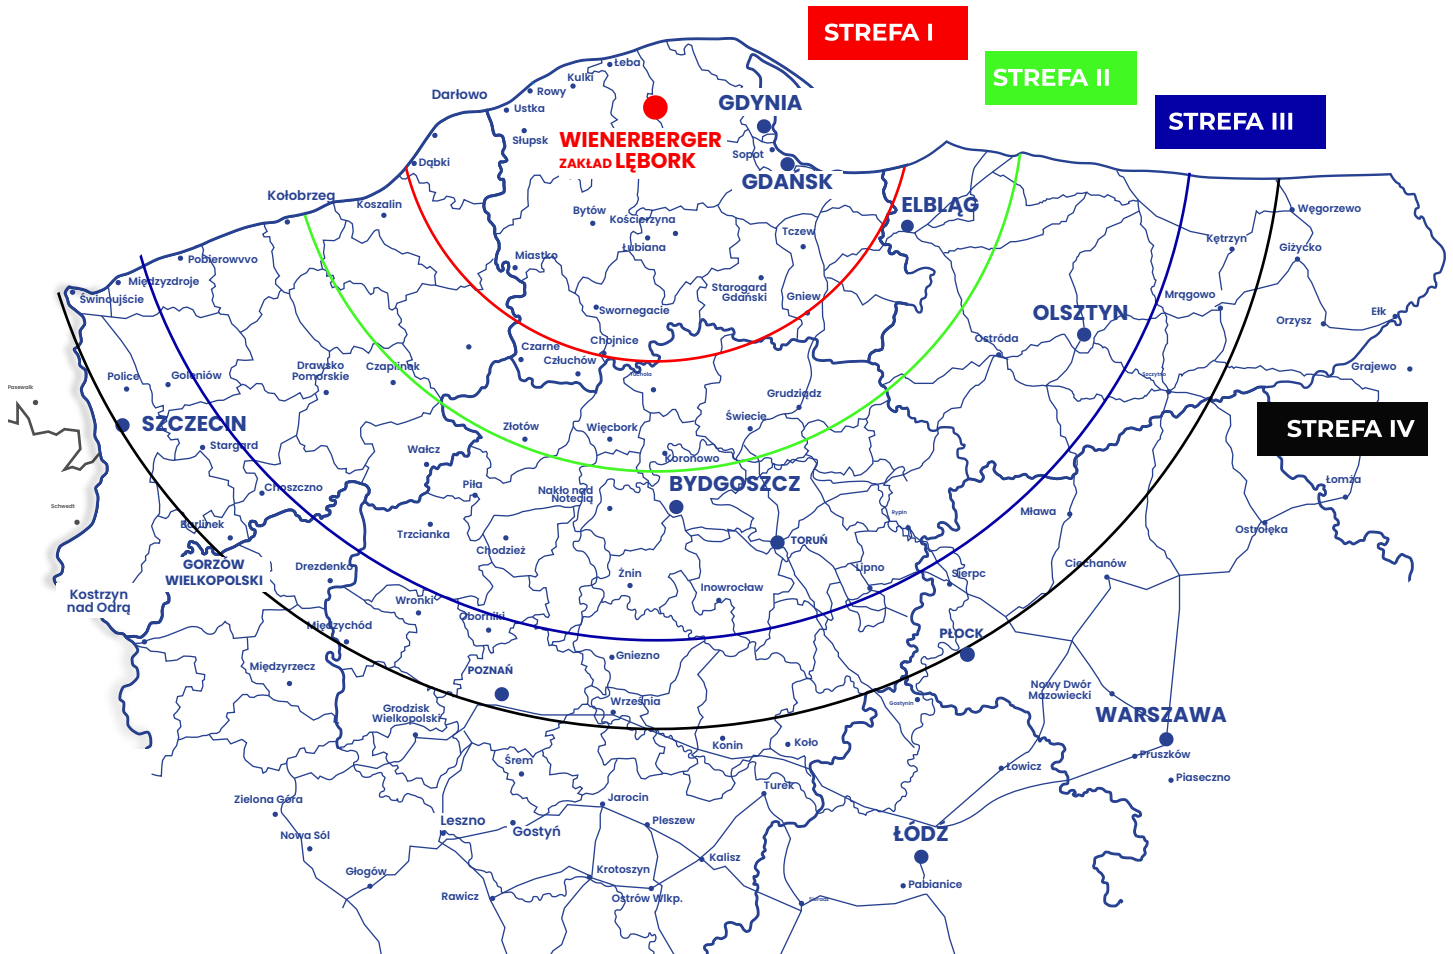

## Wienerberger zakład Łębork – strefa dostaw

### Cennik dostaw

STREFA I do 100 km	STREFA II do 150 km	STREFA III do 200 km	STREFA IV do 250 km
Poniżej podano ilości logistyczne dla pustaków Porotherm			
<b>TIR 24T</b> 23 pal. gr. 25 cm 19 pal. gr. 18 cm 23 pal. gr. 11,5 cm	<b>TIR 24T</b> 23 pal. gr. 25 cm 19 pal. gr. 18 cm 23 pal. gr. 11,5 cm	<b>TIR 24T</b> 23 pal. gr. 25 cm 19 pal. gr. 18 cm 23 pal. gr. 11,5 cm	<b>TIR 24T</b> 23 pal. gr. 25 cm 19 pal. gr. 18 cm 23 pal. gr. 11,5 cm
<b>600 zł</b>	<b>900 zł</b>	<b>1200 zł</b>	<b>1350 zł</b>