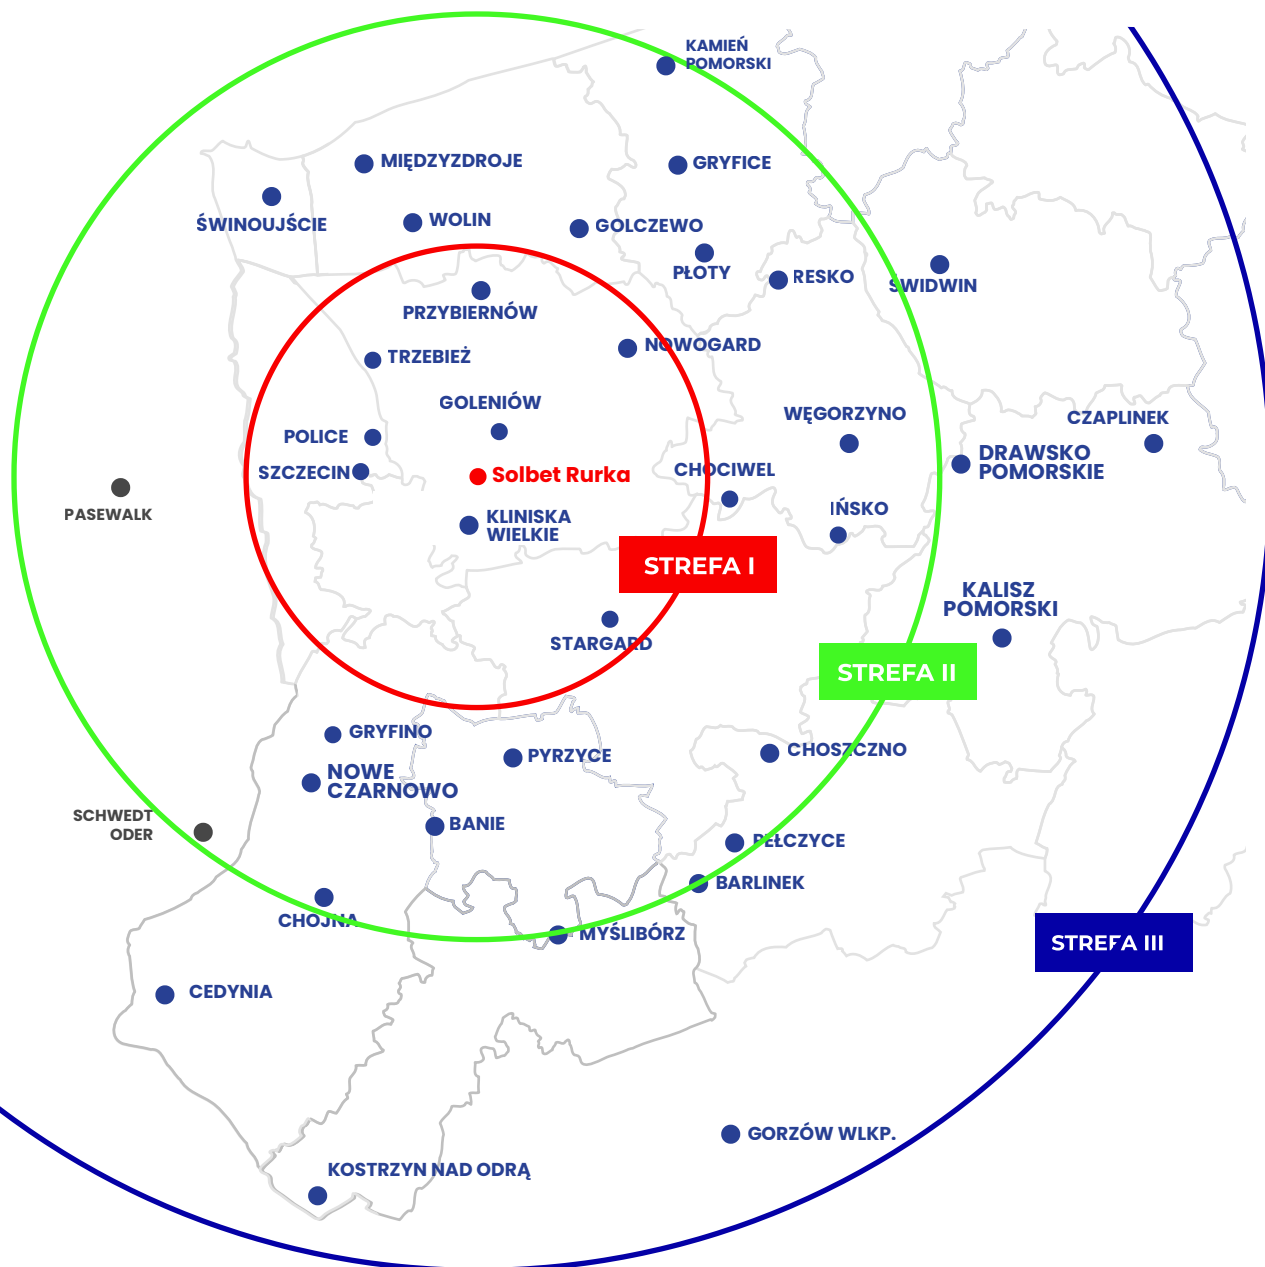

Solbet zakład Rurka - strefa dostaw

STREFA I do 25 km		STREFA II do 60 km		STREFA III do 105 km	
TIR 24T 23 palety	450 zł	TIR 24T 23 palety	800 zł	TIR 24T 23 palety	1100 zł
HDS 20T 20 palet	800 zł	HDS 20T 20 palet	1050 zł	HDS 20T 20 palet	1200 zł
HDS 12T 10 palet	450 zł	HDS 12T 10 palet	650 zł	HDS 12T 10 palet	750 zł
Bezpłatne odbiory z zakładu od 10 palet					