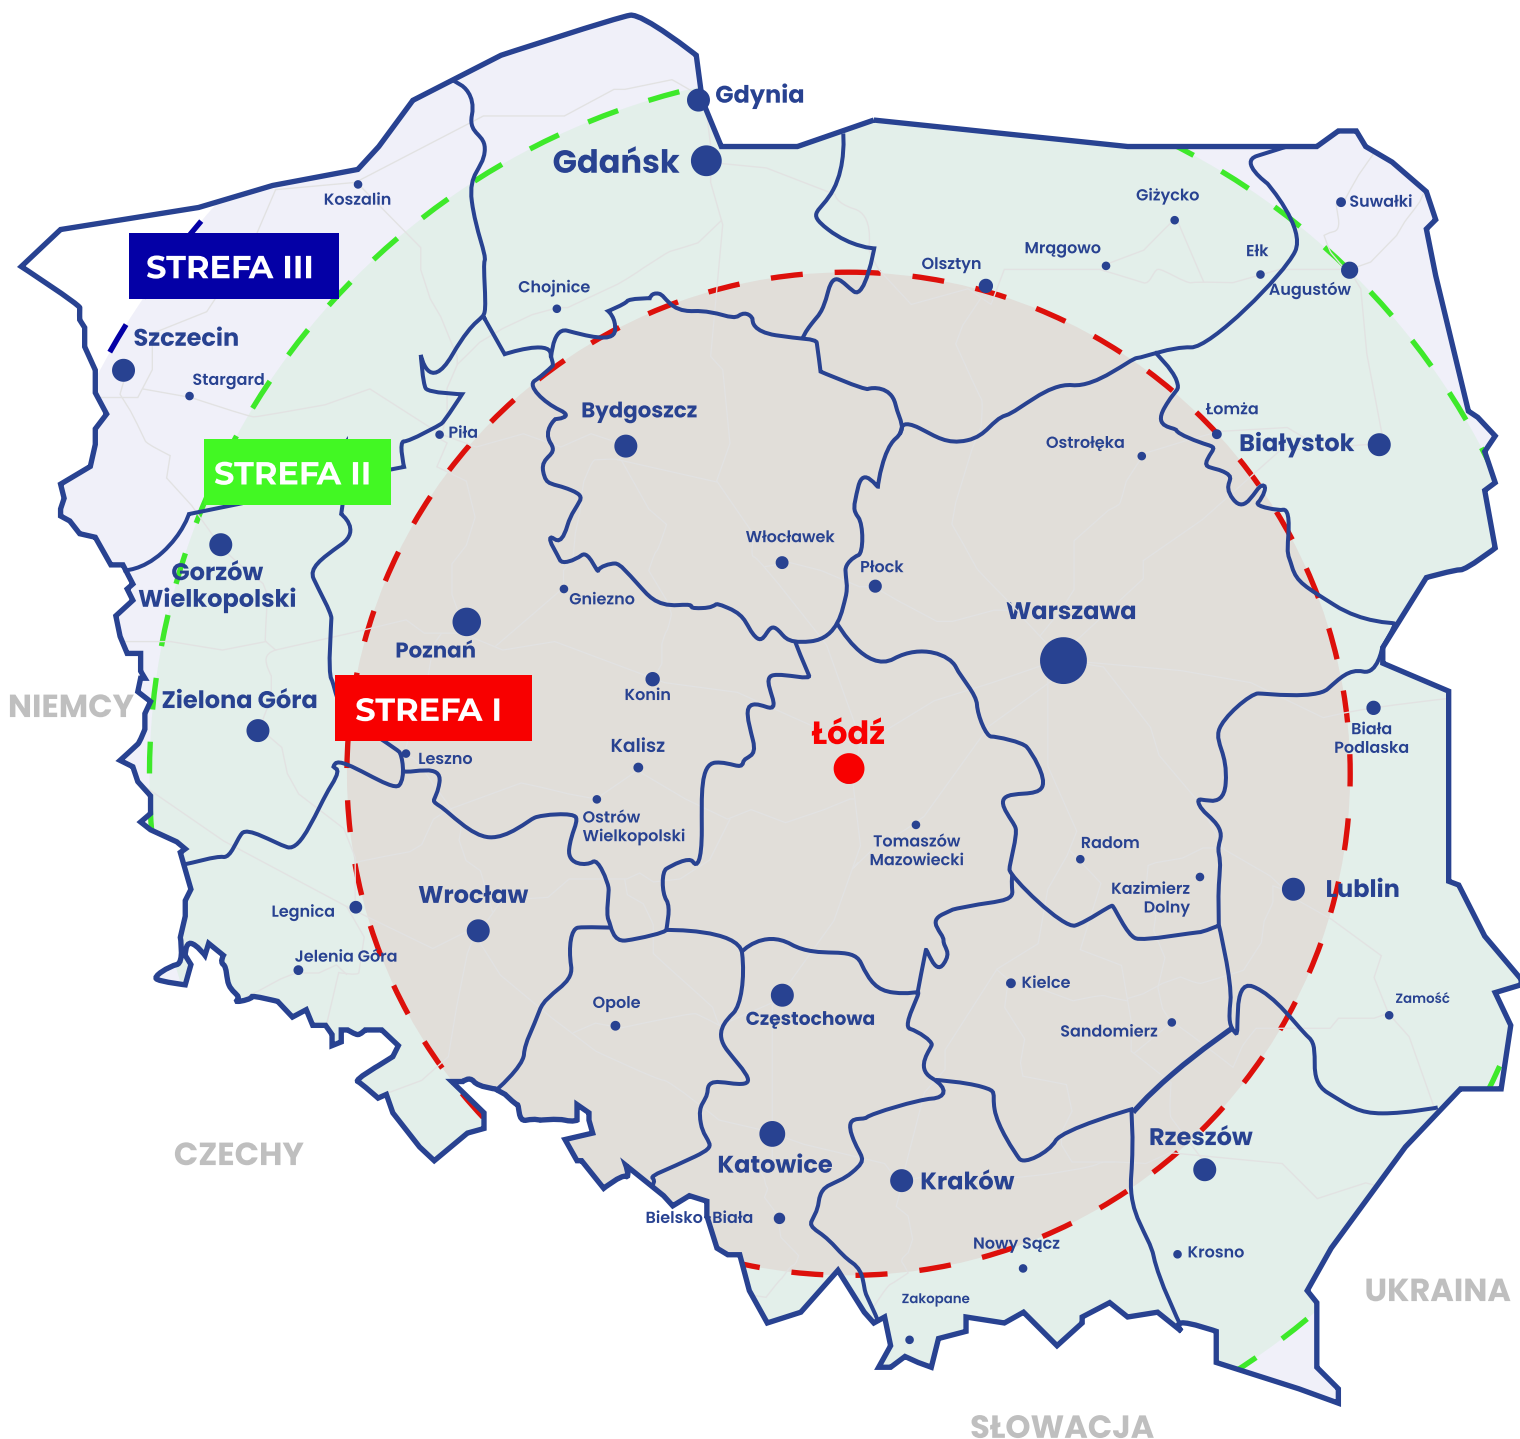

# Ecol-unicon Zakład Produkcyjny w Łodzi -strefy dostaw

STREFA I do 300 km		STREFA II do 400 km		STREFA III do 500 km	
TIR 24T	bezpłatna	TIR 24T	600 zł	TIR 24T	1100 zł

**Ecol-unicon**  
Zakład Produkcyjny w Łodzi  
ul. Demokratyczna 89/93  
93-430 Łódź